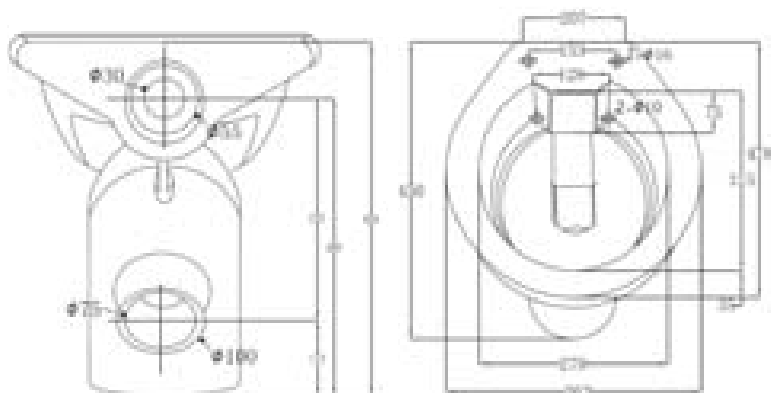

Verhoogde onderpot (+7 cm) voor extra zitcomfort Rimless
 Cuvette surélevée (+7 cm) pour plus de confort Rimless

Verhoogde onderpot (+7 cm) voor extra zitcomfort
 Rimless (spoelrandvrij)
 Wc-bril wit, thermoplast, softclose, quick release,
 rvs scharnieren, topfixing

Cuvette surélevée (+7 cm) pour plus de confort
 Rimless (sans rebord de rinçage)
 Abattant WC blanc, thermoplast, soft-close, quick release,
 charnières en inox, fixation par le dessus
 Cuvette à fond creux

closed-fush

softclose

take-off easyclean

technische tekening / dessin technique

verpakking / emballage
 57 x 43 x 49cm

8 711247 945093