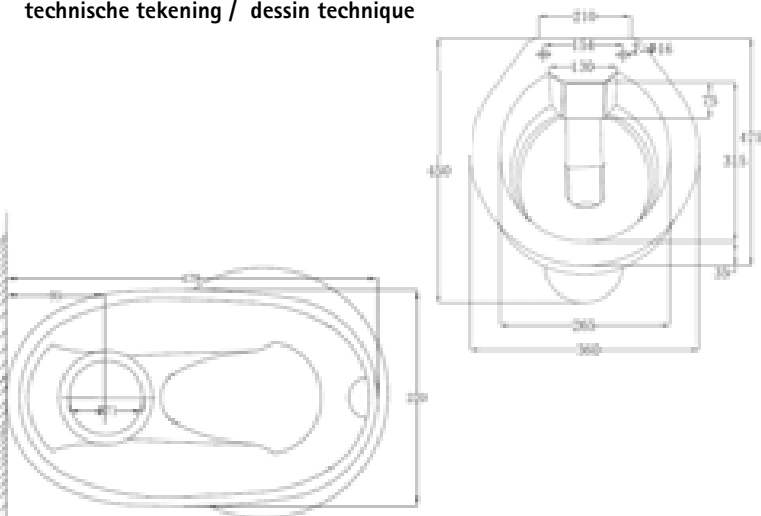

Verhoogde onderpot (+7 cm) voor extra zitcomfort
 Rimless (spoelrandvrij)
 Wc-bril wit, thermoplast, softclose, quick release,
 rvs scharnieren, topfixing

Cuvette surélevée (+7 cm) pour plus de confort
 Rimless (sans rebord de rinçage)
 Abattant WC blanc, thermoplast, soft-close, quick release,
 charnières en inox, fixation par le dessus
 Cuvette à fond creux

closed-fush

softclose

take-off easyclean

technische tekening / dessin technique

verpakking / emballage
 57 x 43 x 49cm

8 711247 945086

Artikelcode / Code article: 607478

JIM

Verhoogde onderpot (+7 cm) voor extra zitcomfort Rimless
 Cuvette surélevée (+7 cm) pour plus de confort Rimless

Verhoogde onderpot (+7 cm) voor extra zitcomfort
 Rimless (spoelrandvrij)
 Wc-bril wit, thermoplast, softclose, quick release,
 rvs scharnieren, topfixing

Cuvette surélevée (+7 cm) pour plus de confort
 Rimless (sans rebord de rinçage)
 Abattant WC blanc, thermoplast, soft-close, quick release,
 charnières en inox, fixation par le dessus
 Cuvette à fond creux